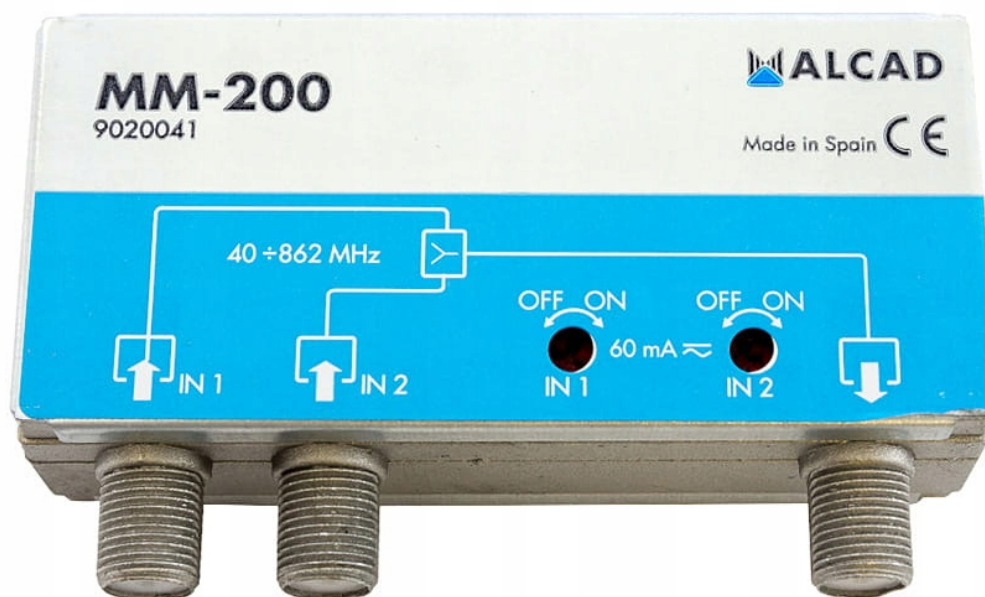

Link do produktu: <https://www.taniosat.pl/zwrotnica-sumator-2x-tv-fm-dvb-t2-uhf-vhf-alcad-mm-200-zewnetrzny-p-4595.html>

Zwrotnica Sumator 2x TV - FM DVB-T2 UHF VHF ALCAD MM-200 ZEWNĘTRZNY

Cena	66,00 zł
Numer katalogowy	Cherry
Kod producenta	Cherry
Kod EAN	8425988902412
EAN (GTIN)	8425988902412
Kod producenta	Cherry
Marka	Alcad
Waga produktu z opakowaniem jednostkowym	0.23
Certyfikat	CE
Model	MM-200

Opis produktu

Zwrotnica / Sumator 2x TV - FM, DVB-T2 UHF VHF, ALCAD MM-200

Zwrotnica masztowa ALCAD MM-200 posiada **dwa wejścia** w zakresie **40-862 MHz** umożliwi **zsumowanie dwóch sygnałów z dowolnych anten TV - FM**, czyli **anteny BIII/VHF, UHF, FM, DAB/DAB** i anteny łączone, tzw. **mix lub combo** - te które odbierają jednocześnie sygnały UHF i VHF (np. Televes Boss Mix, Opticum Galaxy Combo itp.)

Zwrotnica dostarczana jest z puszką masztową z tworzywa ABS, która jest odporna na warunki atmosferyczne i dobrze chroni przed wilgocią. Posiada **złącza typu F**.

Główne cechy:

- Wejścia: 2x FM / TV
- Zakres częstotliwości: 40 - 862 MHz
- Tłumienie: 4,5 dB \pm 0,7
- Separacja pomiędzy wejściami: >20 dB
- Maksymalny prąd: 60 mA
- Temperatura pracy: -10 ~ 65 stopni C
- Klasa ochronności: IP53

Solidna metalowa obudowa zapewnia **maksymalne ekranowanie**, co przekłada się na **wysokiej jakości stabilny sygnał**.

W zestawie:

- Zwrotnica TV-FM Alcad MM-200
- Puszka masztowa
- Opakowanie

ZWRSAMM200